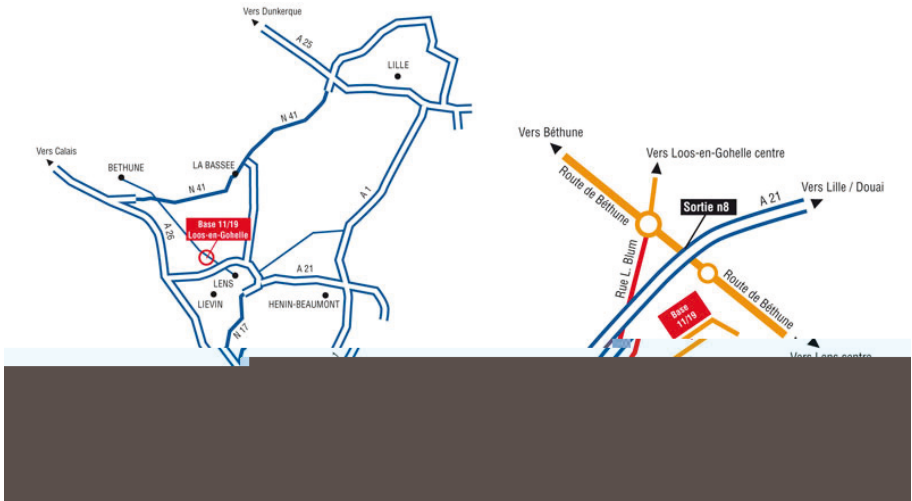

Culture Commune, Fabrique Théâtrale – Bases 11/19, Loos-en-Gohelle

Pour se rendre à Culture Commune

Contacts

Contact Culture commune :

Lilian Boute 03.21.14.25.35

contact@culturecommune.fr

Contact université :

Nathalie Cabiran 03.21.60.38.21

nathalie.cabiran@univ-artois.fr